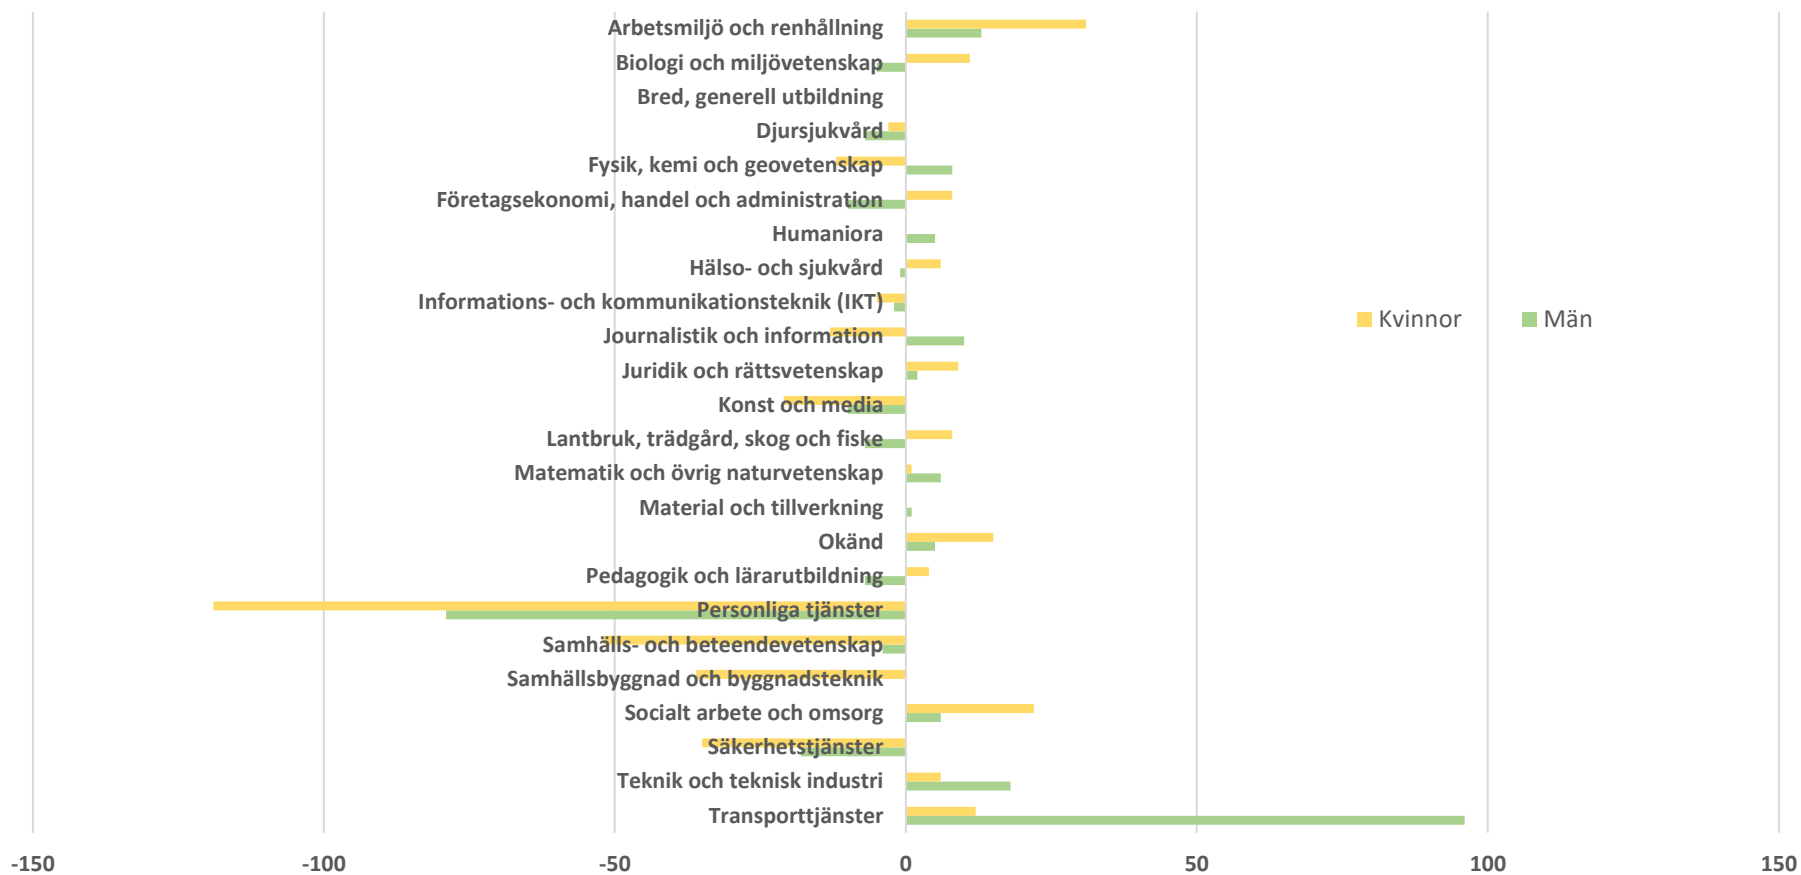

Utrikes flyttnetto efter ålder och kön. Jönköpings län 2022

Inrikes nettoflyttning Jönköpings län 2022

Inrikes flyttningsöverskott 2022

Nettoflyttning per län 2022 efter bakgrund

Folkökningens komponenter i Jönköpings län 2013-2022

* = födda-döda

Flyttnetton utbildade

Inrikes flyttnetto 20-64 år efter utbildningsinriktning (samtliga utbildningsnivåer). Jönköpings län 2022

Inrikes flyttnetto 20-64 år efter utbildningsinriktning och kön. Jönköpings län 2022