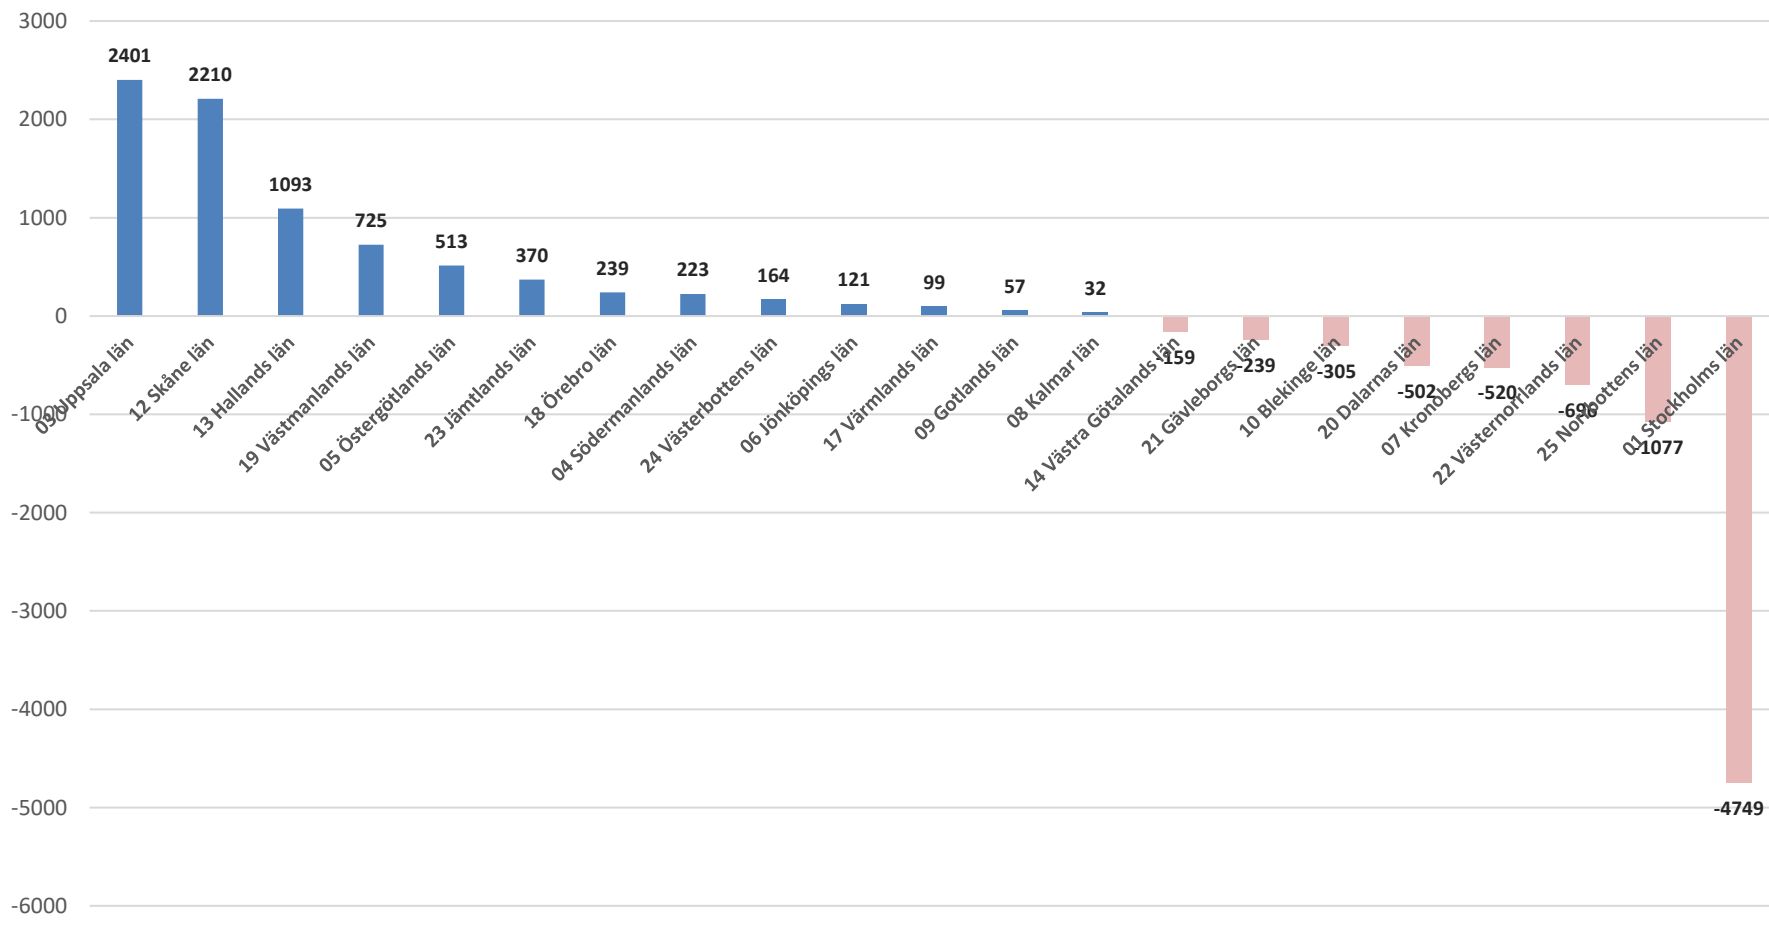

Inrikes flyttningsöverskott 2022