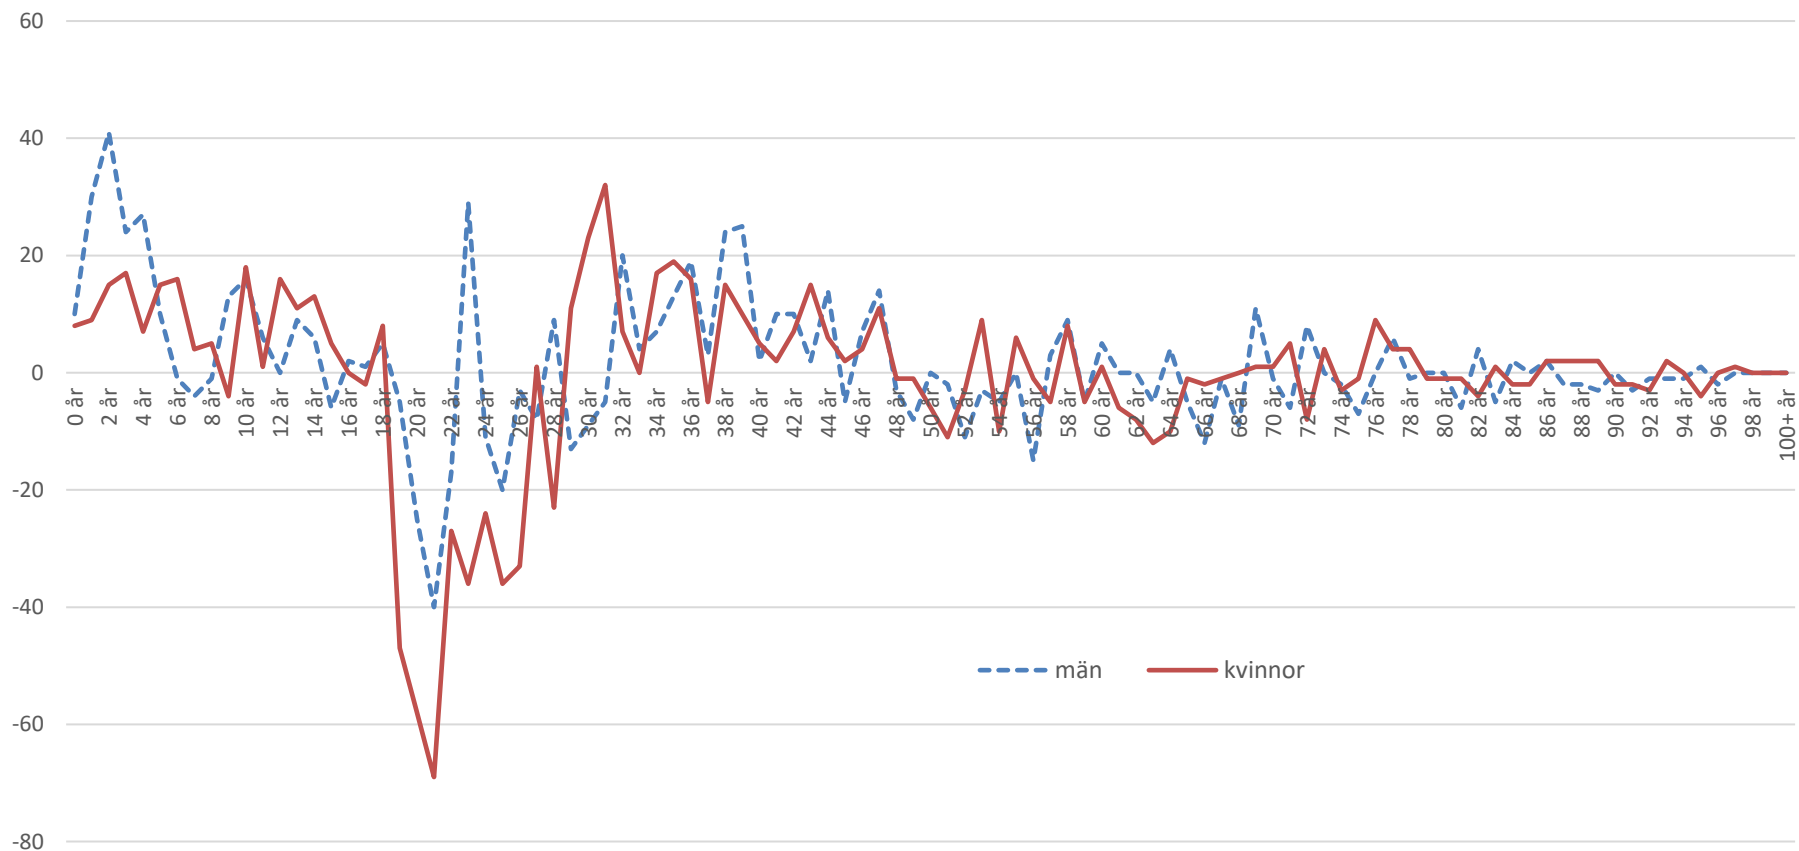

Inrikes flyttnetto efter ålder och kön. Jönköpings län 2022