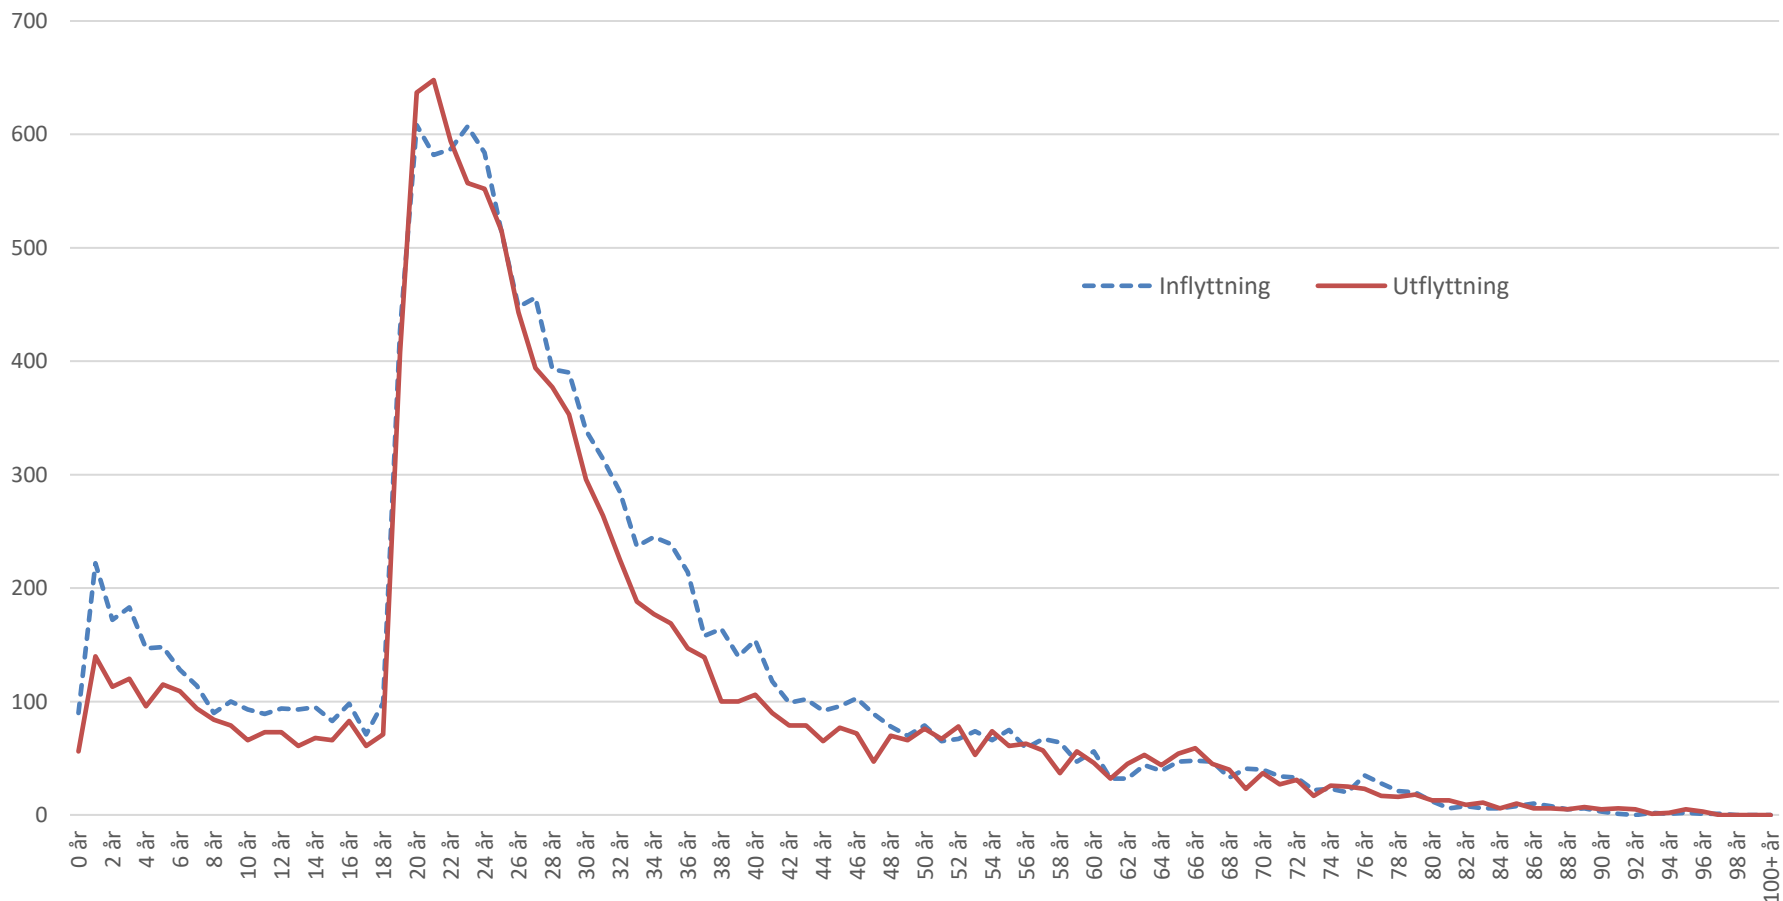

In- och utflyttning efter ålder. Jönköpings län 2022