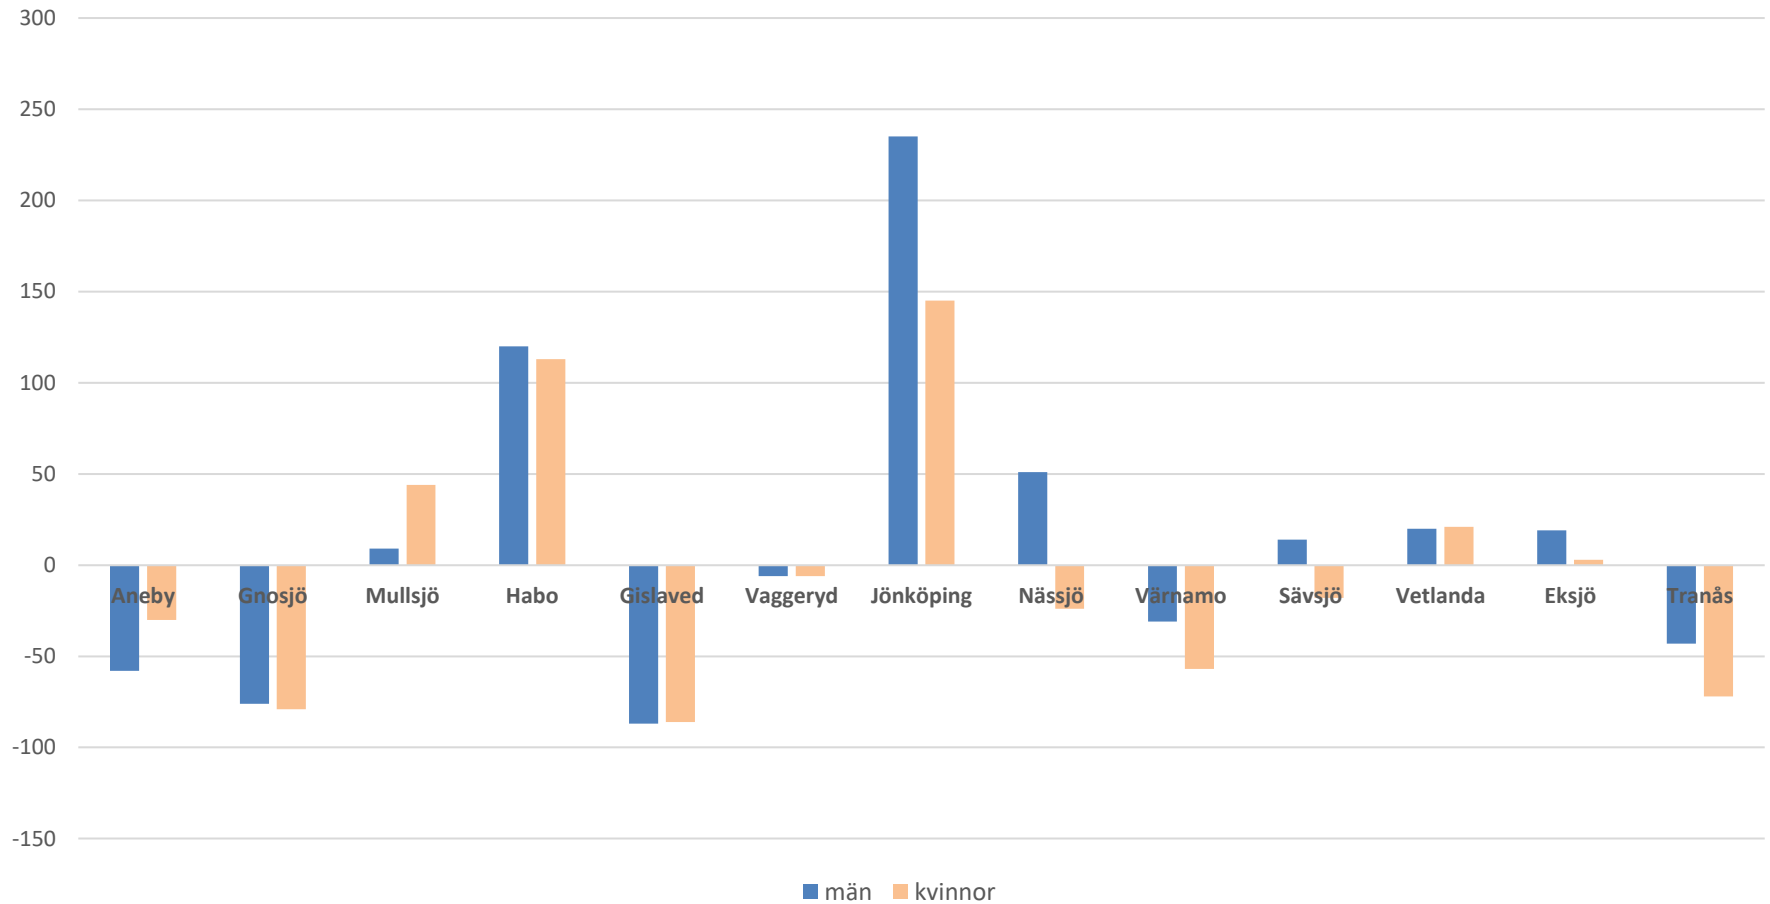

Inrikes flyttnetto per kommun och kön 2022

(ange enhet via Infoga sidfot)

2023-08-28