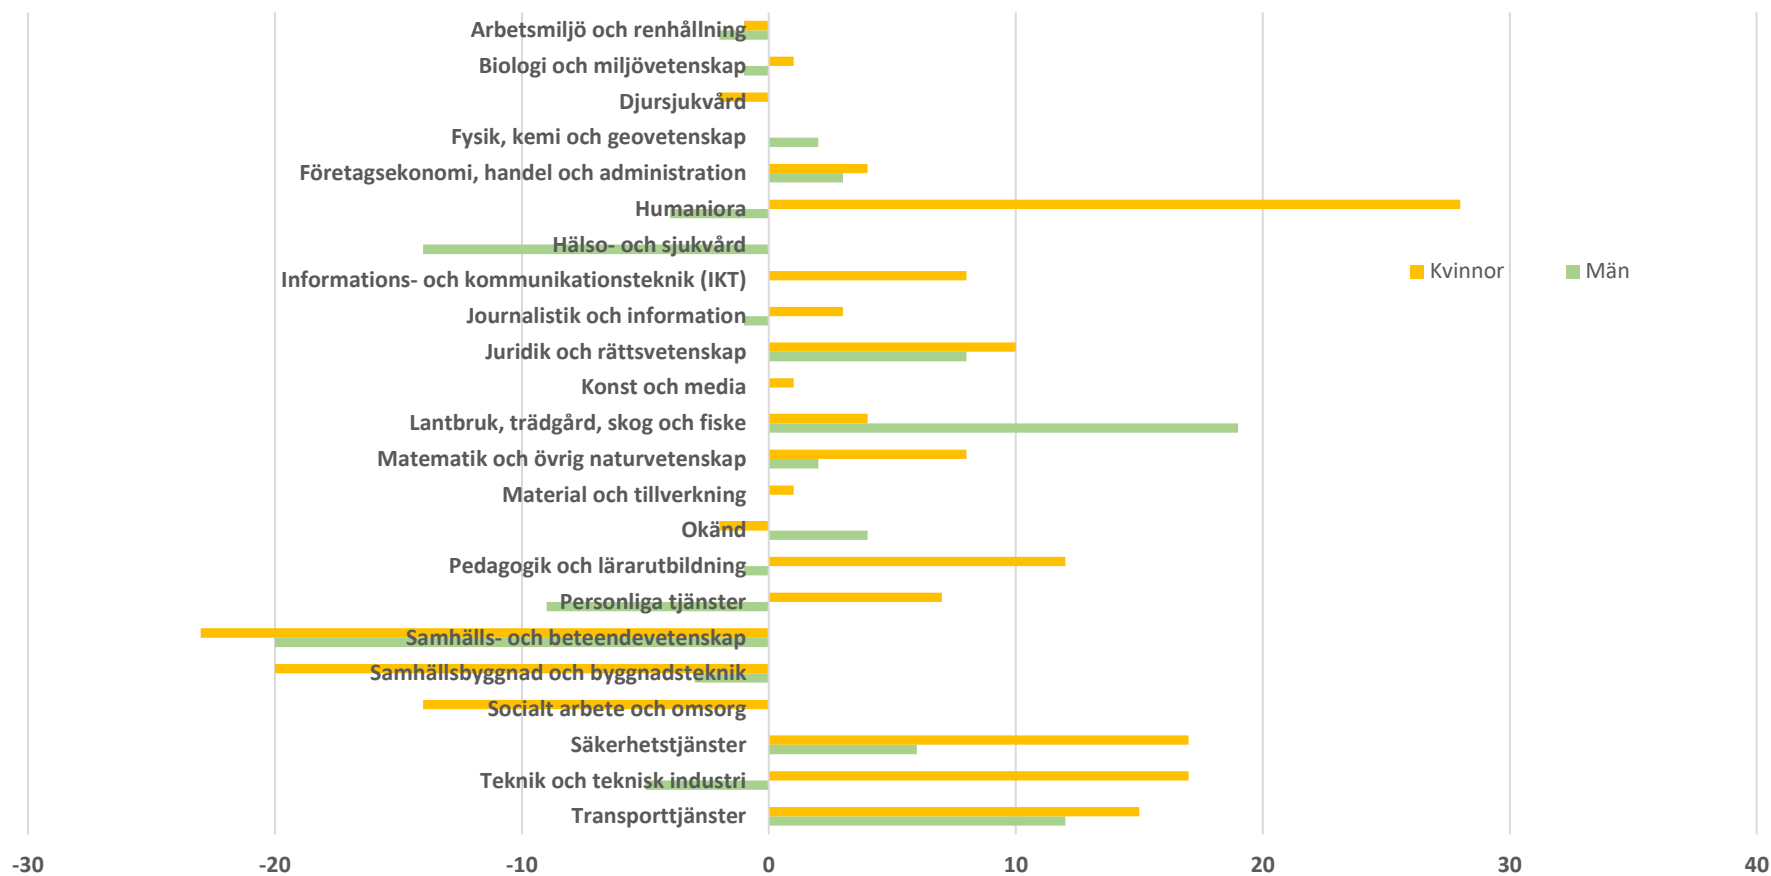

* = födda-döda

Flyttnetton utbildade

Inrikes flyttnetto 20-64 år efter utbildningsinriktning (samtliga utbildningsnivåer). Jönköpings län 2022

Inrikes flyttnetto 20-64 år efter utbildningsinriktning och kön. Jönköpings län 2022

(ange enhet via Infoga sidfot)

2023-08-28

Inrikes flyttnetto 20-64 år efter utbildningsinriktning. Kortare eftergymnasial utbildning. Jönköpings län 2022

(ange enhet via Infoga sidfot)

2023-08-28

Inrikes flyttnetto 20-64 år efter utbildningsinriktning. Högre eftergymnasial utbildning (mer än 3 år). Jönköpings län 2022