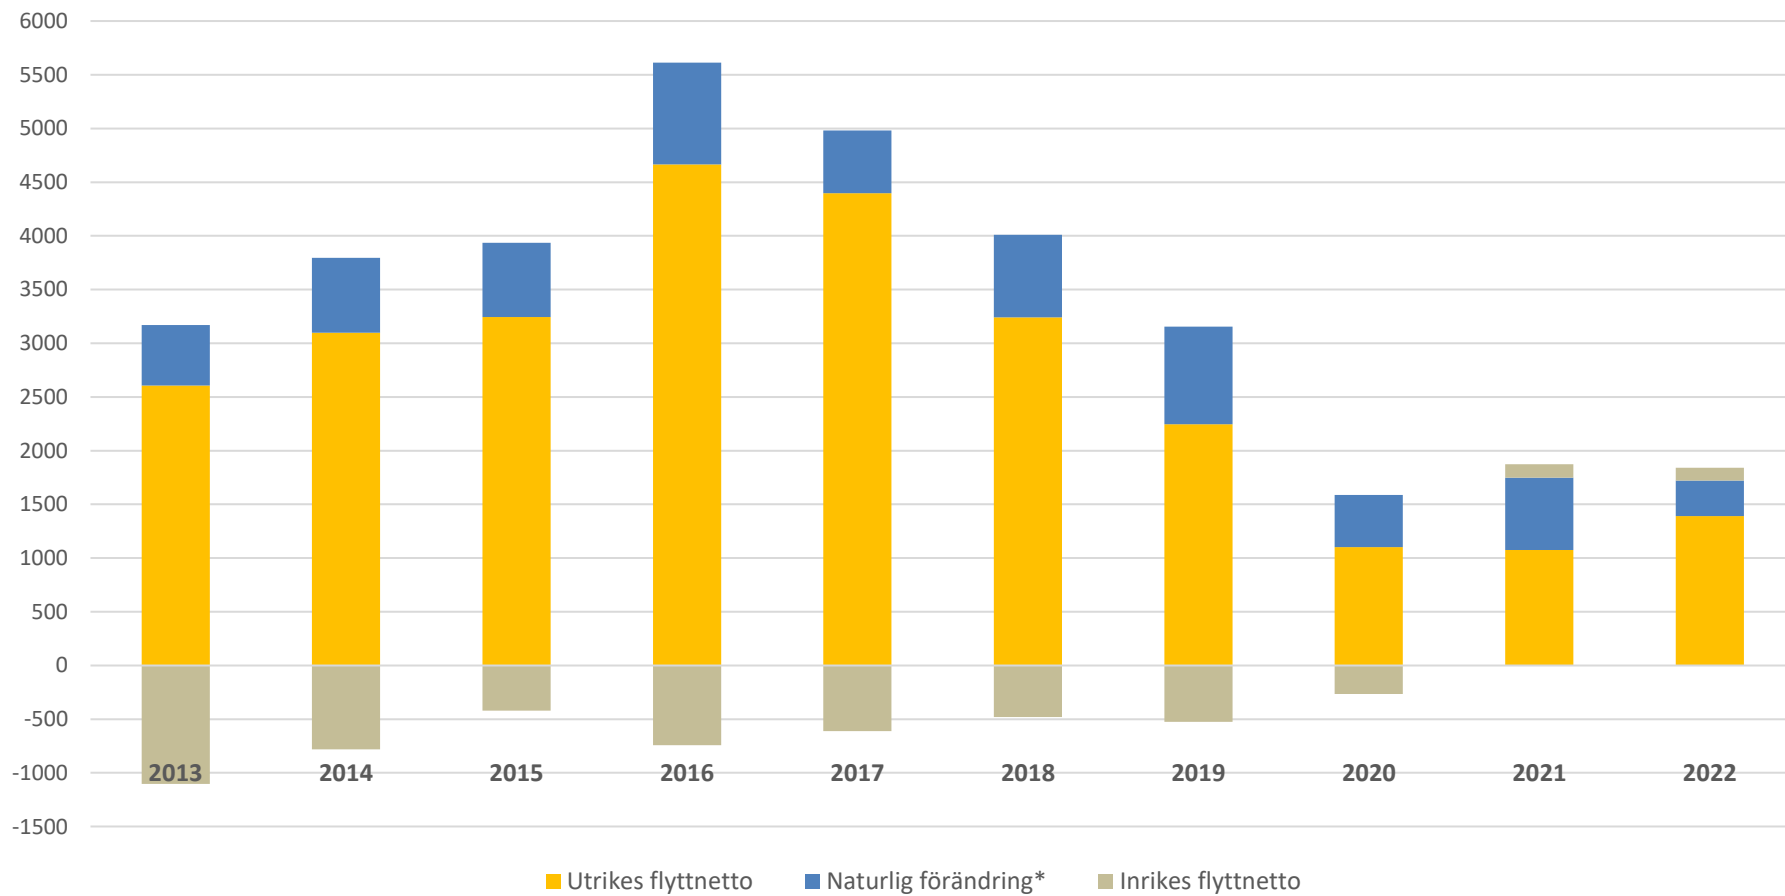

ola.olsson@rjl.se

Kort sammanfattning

De största flyttrörelserna sker i åldern 18-35 år med en peak i 20-årsåldern.

Länet har ett positivt flyttnetto trots kraftigt minskad inflyttning från utlandet.

Länet hade för andra året i följd ett positivt inrikes flyttnetto.

Flyttnetto efter ålder och kön. Jönköpings län 2022

Inrikes flyttnetto efter ålder. Jönköpings län 2022

Inrikes flyttnetto efter ålder och kön. Jönköpings län 2022

Utrikes flyttnetto efter ålder. Jönköpings län 2022

Utrikes flyttnetto efter ålder och kön. Jönköpings län 2022

Inrikes nettoflyttning Jönköpings län 2022

Inrikes flyttningsöverskott 2022

Nettoflyttning per län 2022 efter bakgrund

Folkökningens komponenter i Jönköpings län 2013-2022

* = födda-döda

Flyttnetton utbildade

Inrikes flyttnetto 20-64 år efter utbildningsinriktning (samtliga utbildningsnivåer). Jönköpings län 2022

Inrikes flyttnetto 20-64 år efter utbildningsinriktning och kön. Jönköpings län 2022