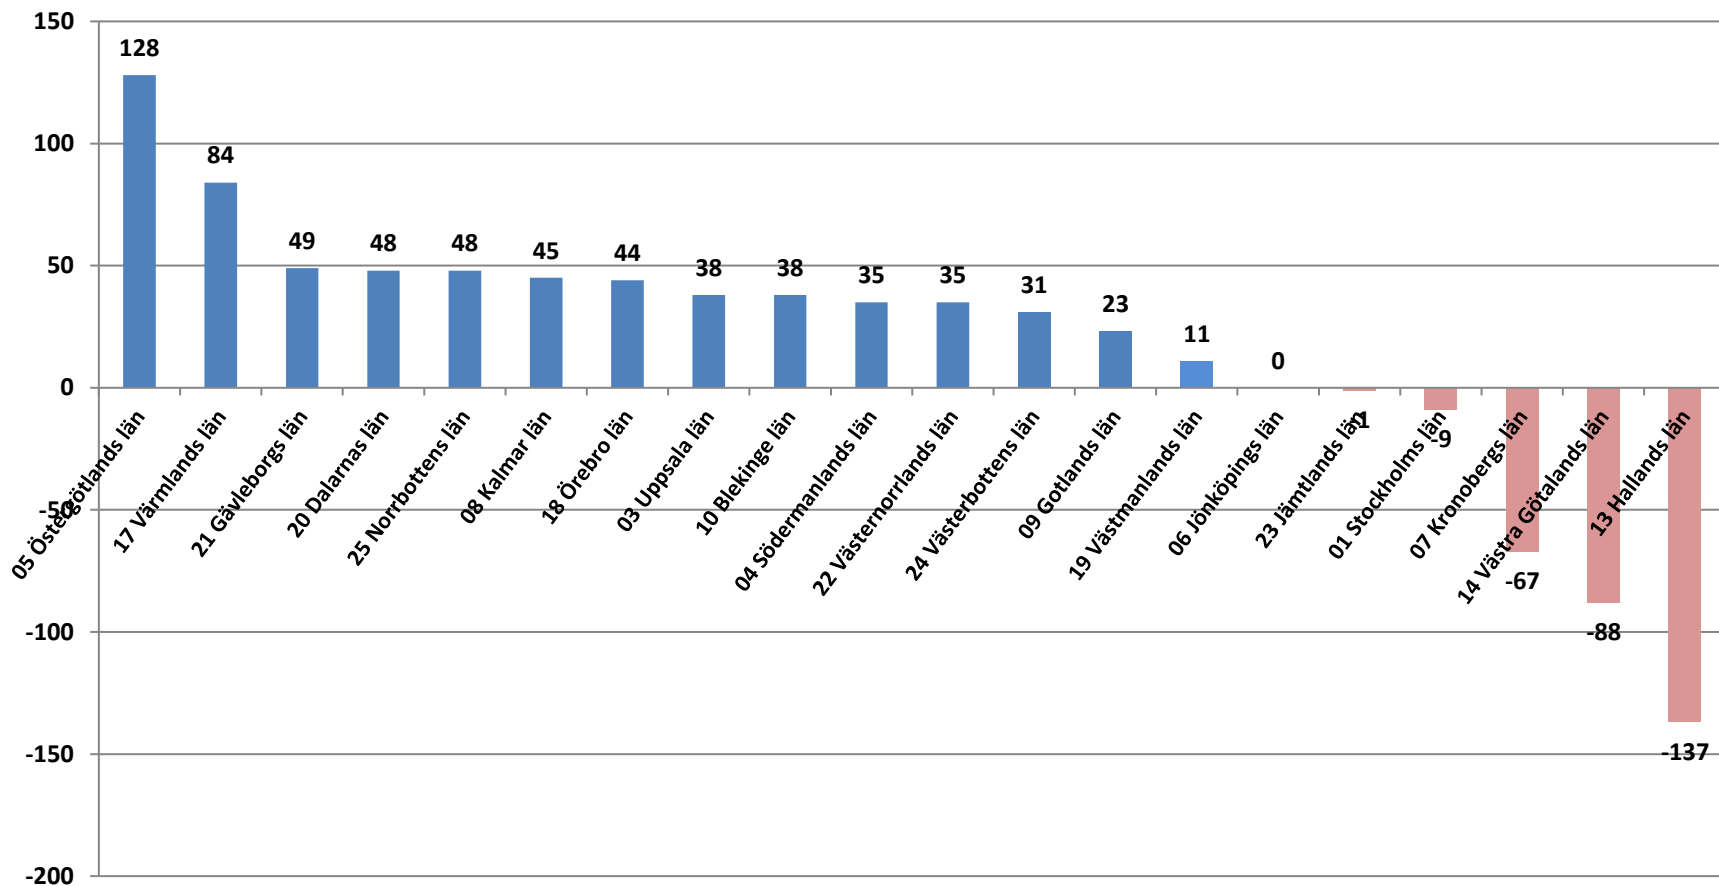

Inrikes nettoflyttning Jönköpings län 2022