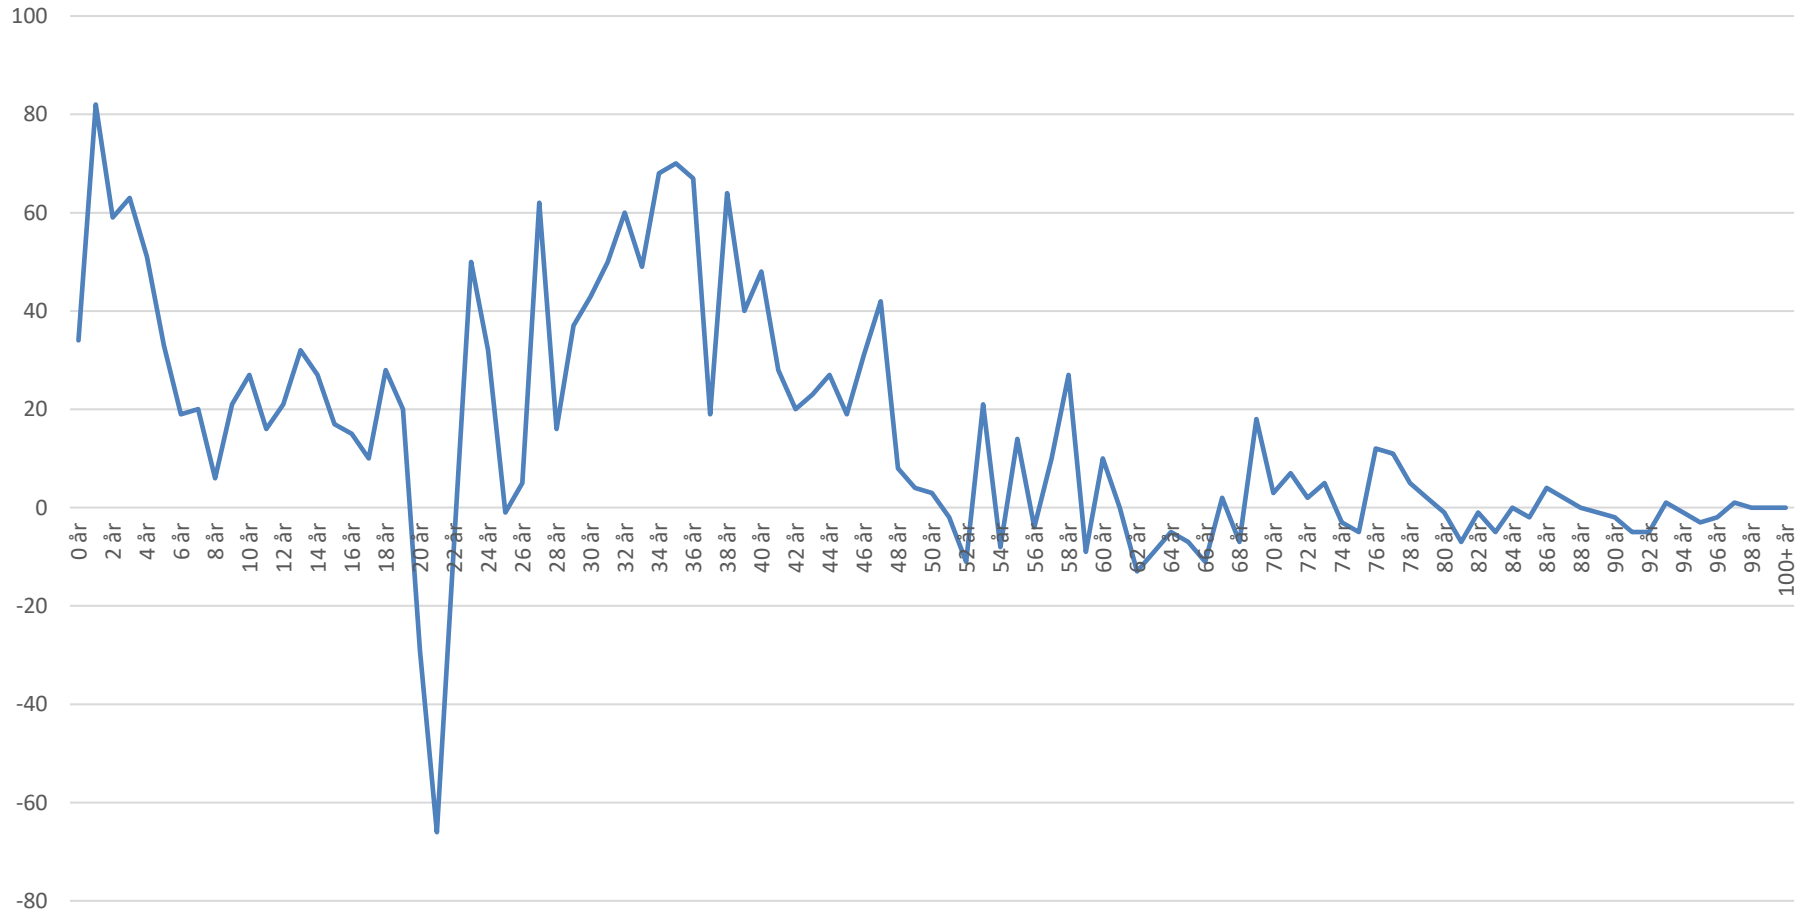

ola.olsson@rjl.se

Kort sammanfattning

De största flyttrörelserna sker i åldern 18-35 år med en peak i 20-årsåldern.

Länet har ett positivt flyttnetto trots kraftigt minskad inflyttning från utlandet.

Länet hade för andra året i följd ett positivt inrikes flyttnetto.

Nettoutflyttningen är störst till Halland och Västra Götaland.

Nettoinflyttningen är störst från Östergötland och Värmland

Störst positivt inrikes flyttnetto bland högutbildade återfinns för män inom Lantbruk och skog samt för kvinnor inom Humaniora.

Kommunernas flyttnetton skiljer något mellan inrikes flytt mellan län och flytt mellan kommuner inom länet.

In- och utflyttning efter ålder. Jönköpings län 2022

Flyttnetto efter ålder. Jönköpings län 2022