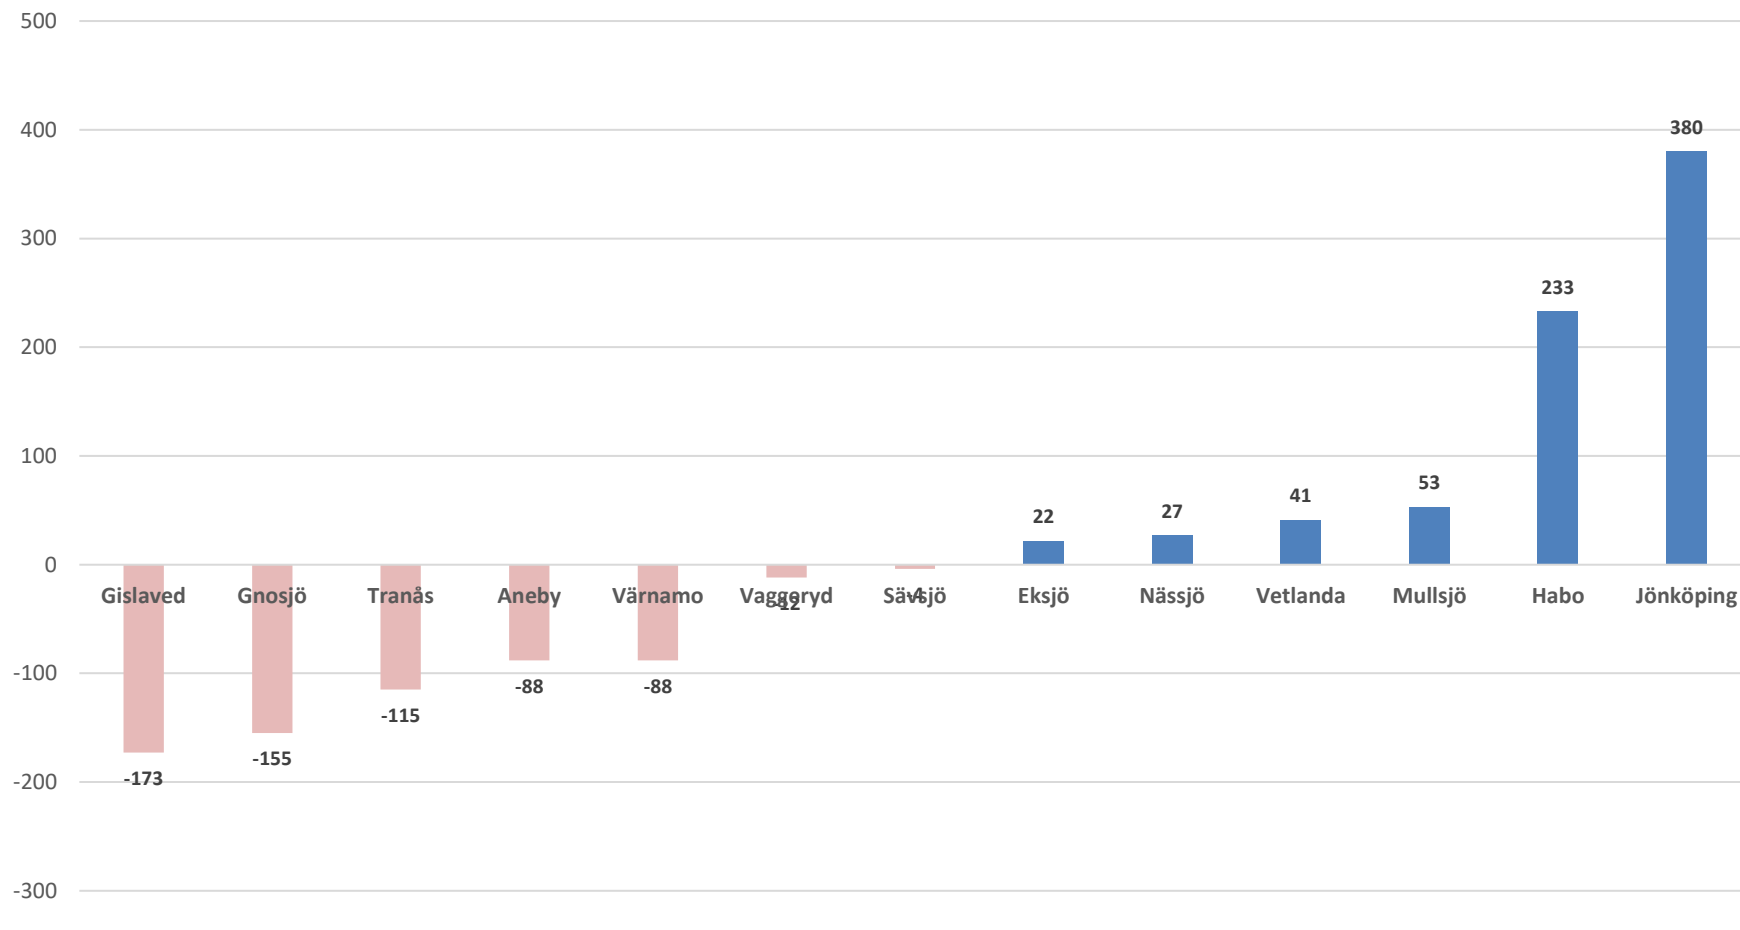

Inrikes flyttnetto per kommun 2022