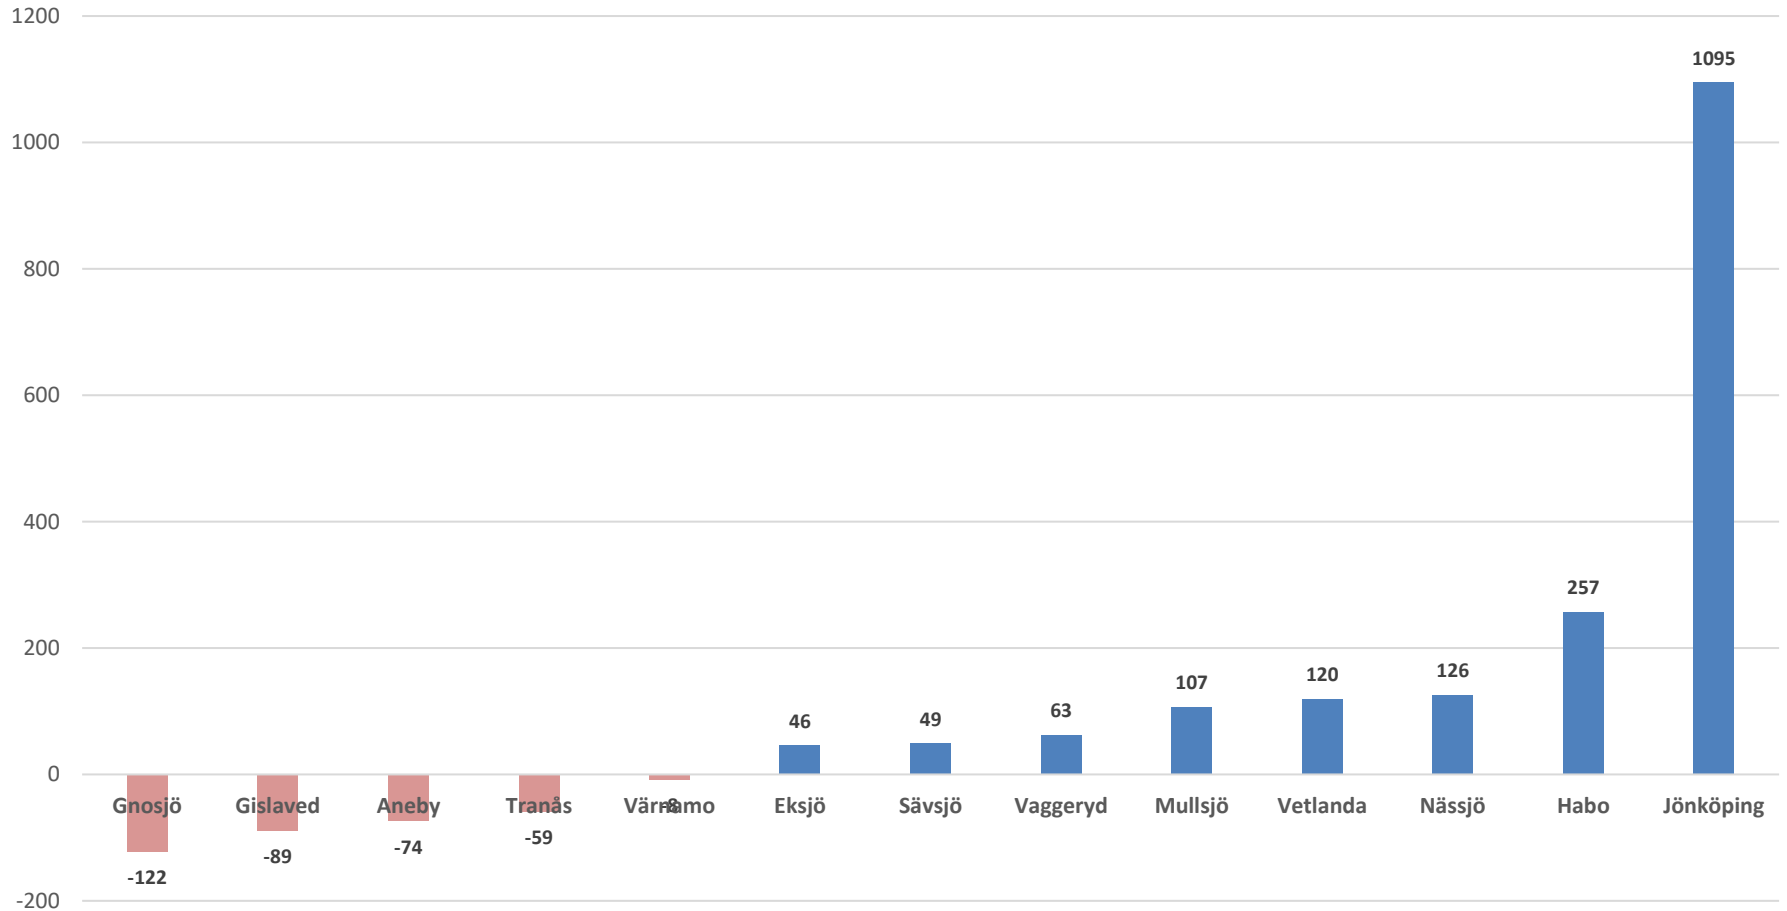

Totalt flyttnetto per kommun 2022