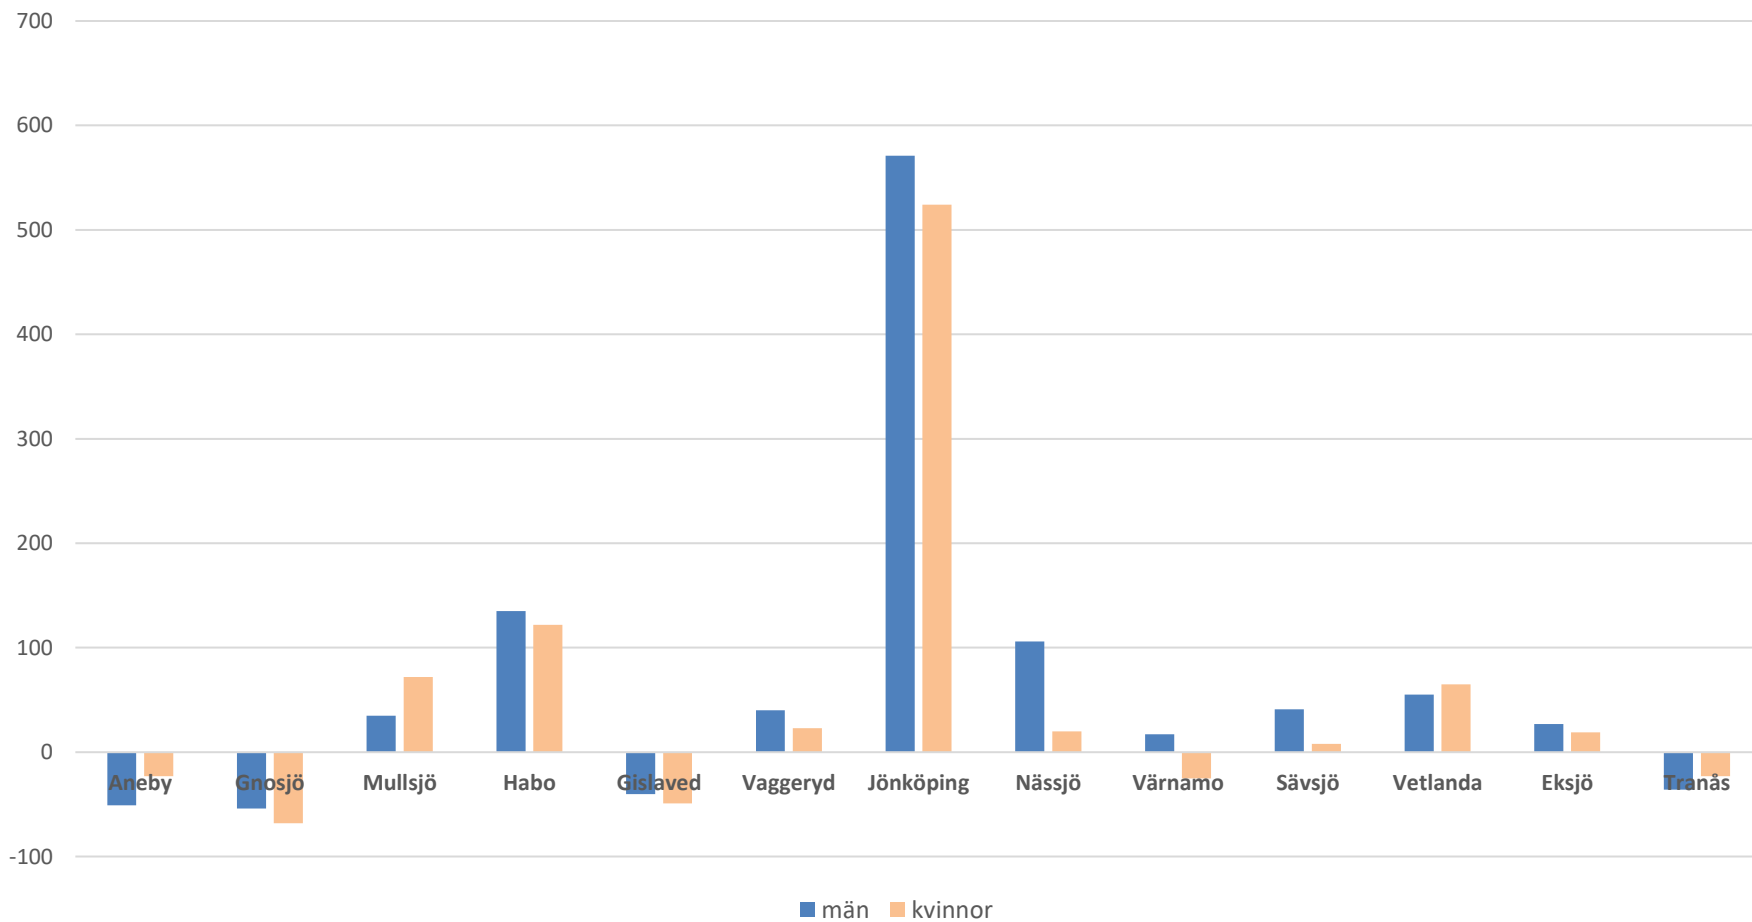

Totalt flyttnetto per kommun och kön 2022