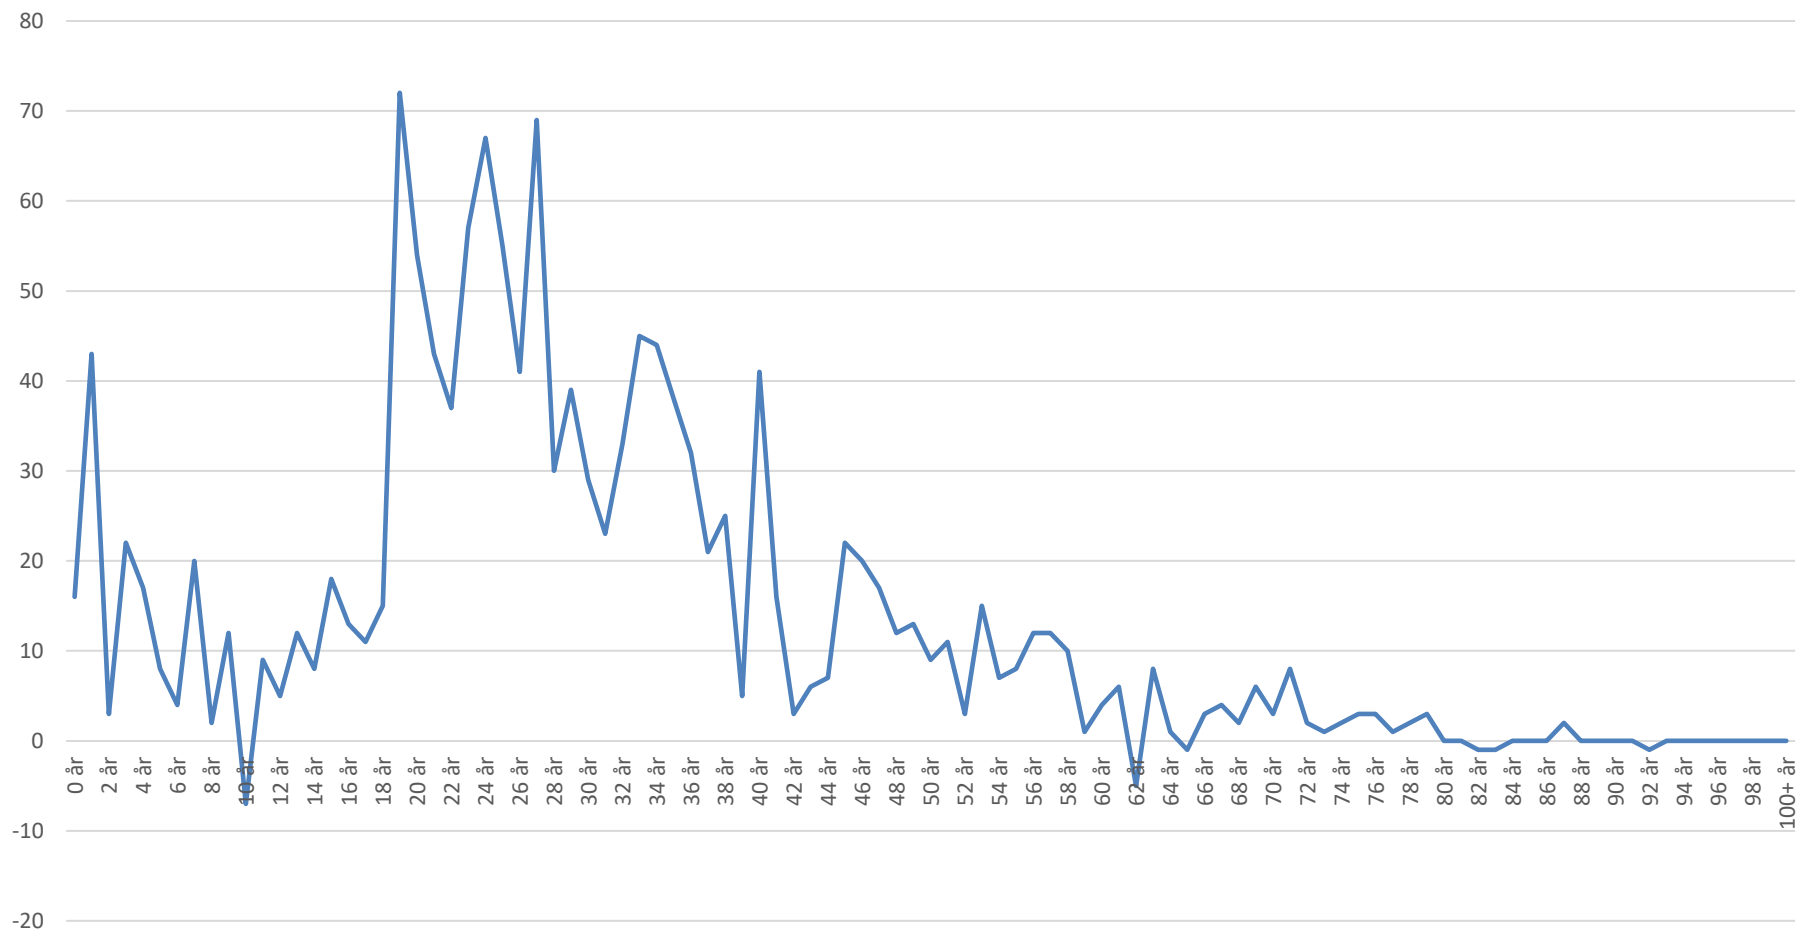

ola.olsson@rjl.se

Kort sammanfattning

De största flyttrörelserna sker i åldern 18-35 år med en peak i 20-årsåldern.

Länet har ett positivt flyttnetto trots kraftigt minskad inflyttning från utlandet.

Länet hade för andra året i följd ett positivt inrikes flyttnetto.

Flyttnetto efter ålder och kön. Jönköpings län 2022

Inrikes flyttnetto efter ålder. Jönköpings län 2022

Inrikes flyttnetto efter ålder och kön. Jönköpings län 2022

Utrikes flyttnetto efter ålder. Jönköpings län 2022