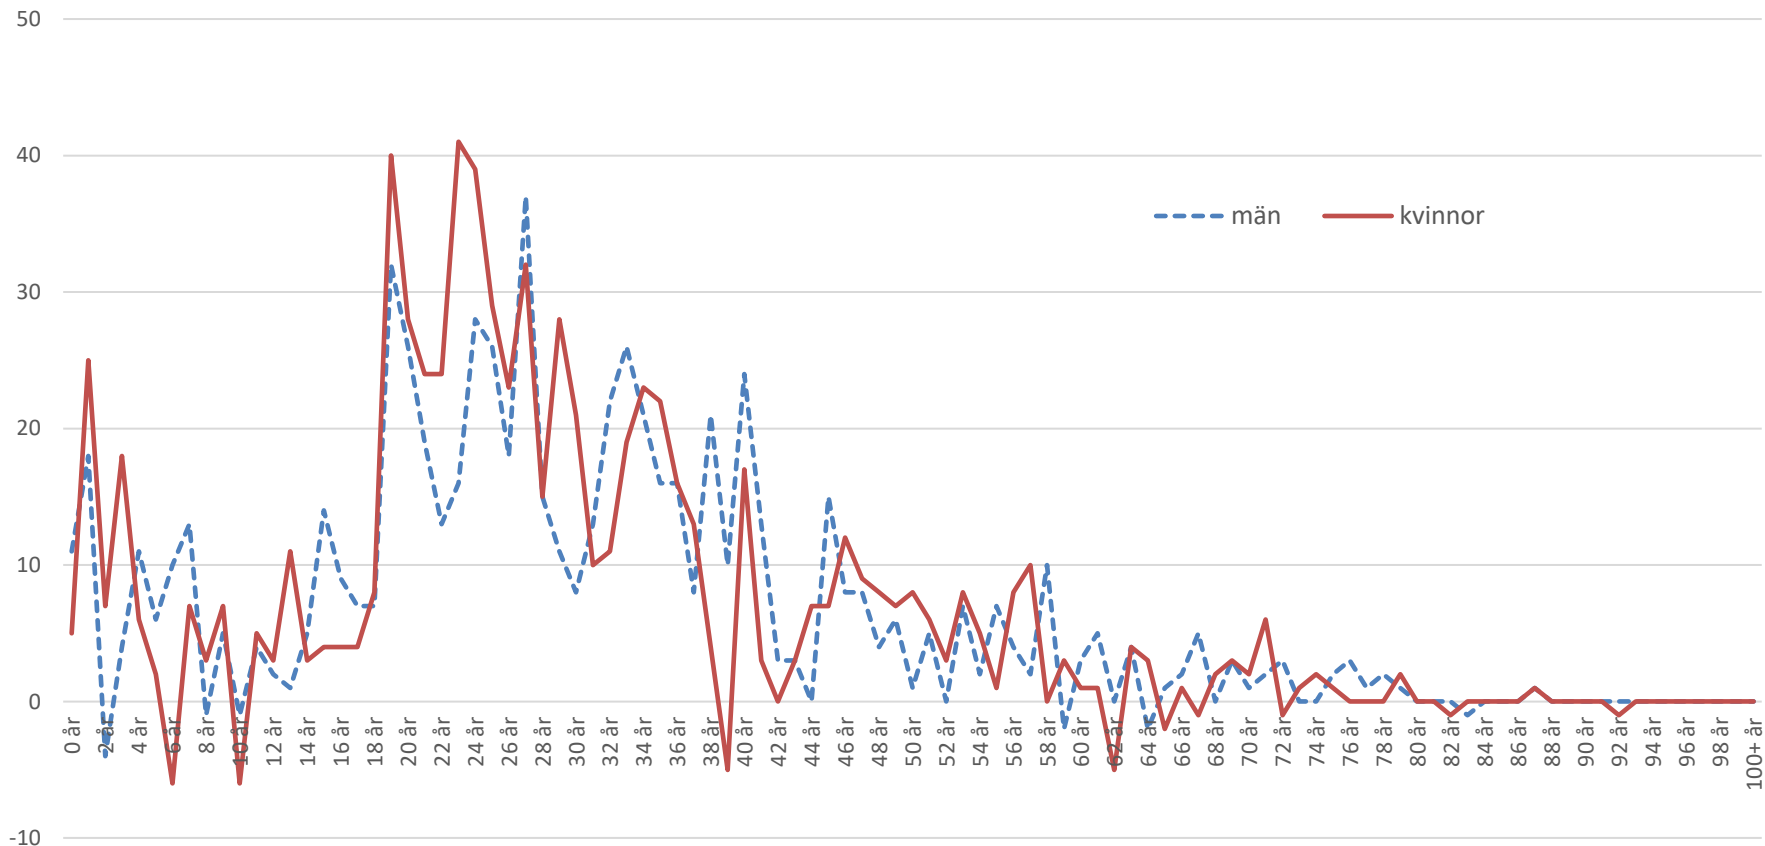

Utrikes flyttnetto efter ålder och kön. Jönköpings län 2022