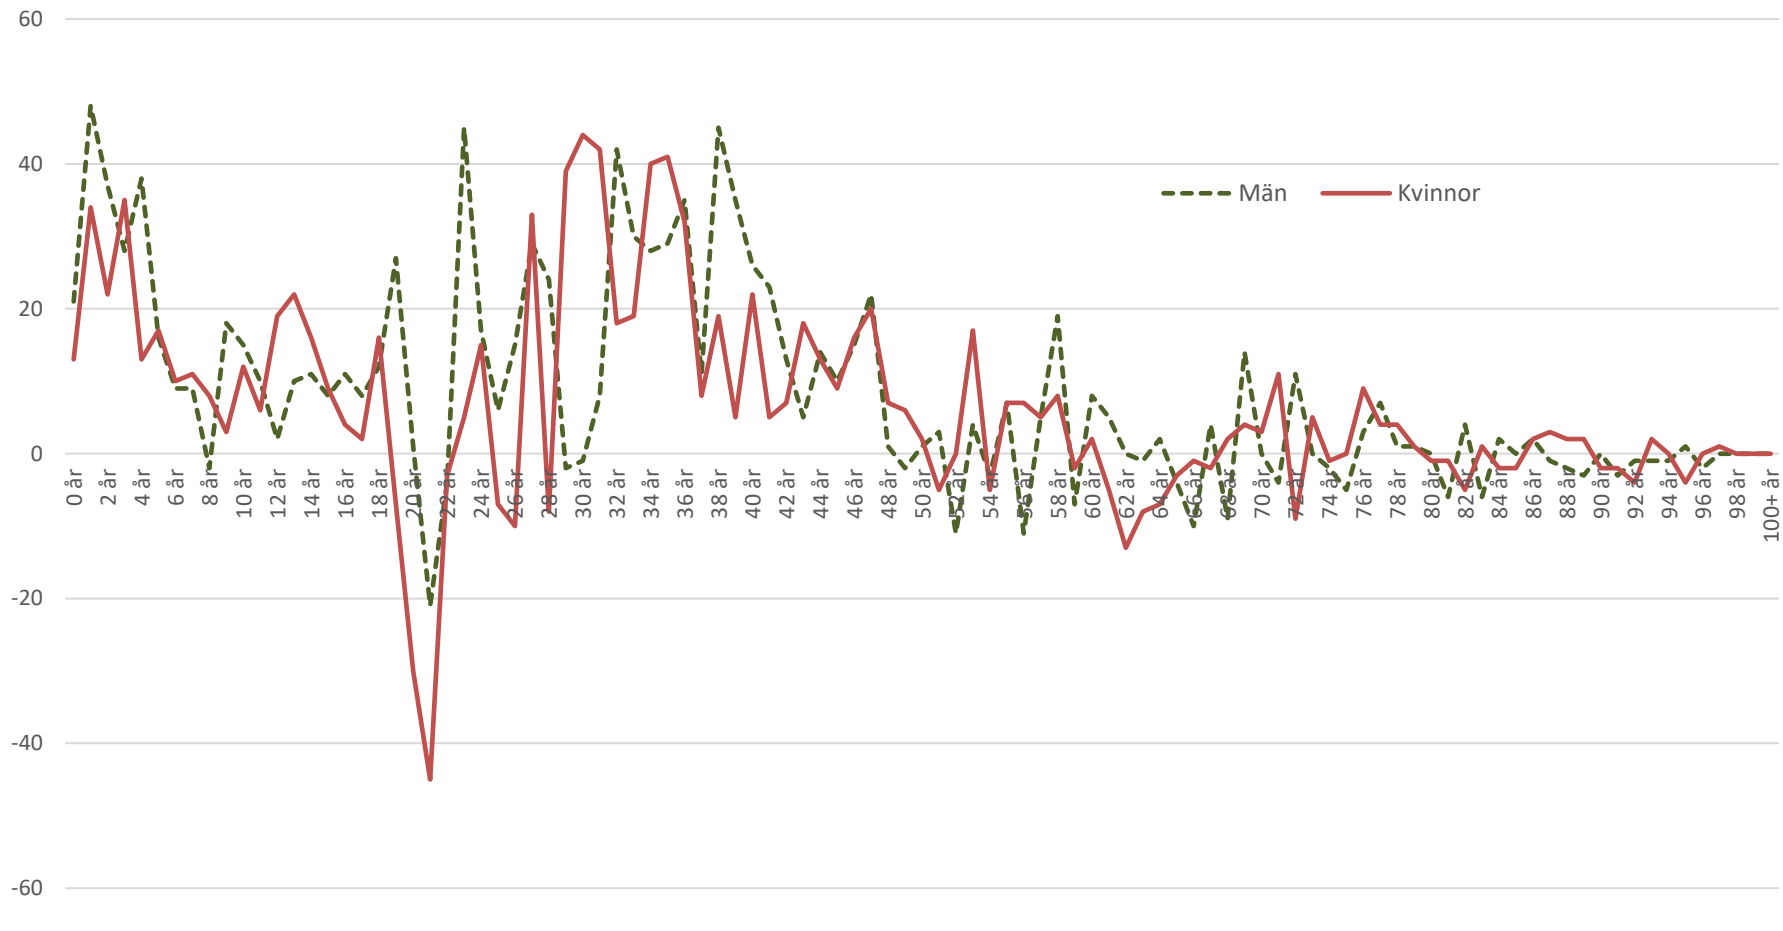

Flyttnetto efter ålder och kön. Jönköpings län 2022