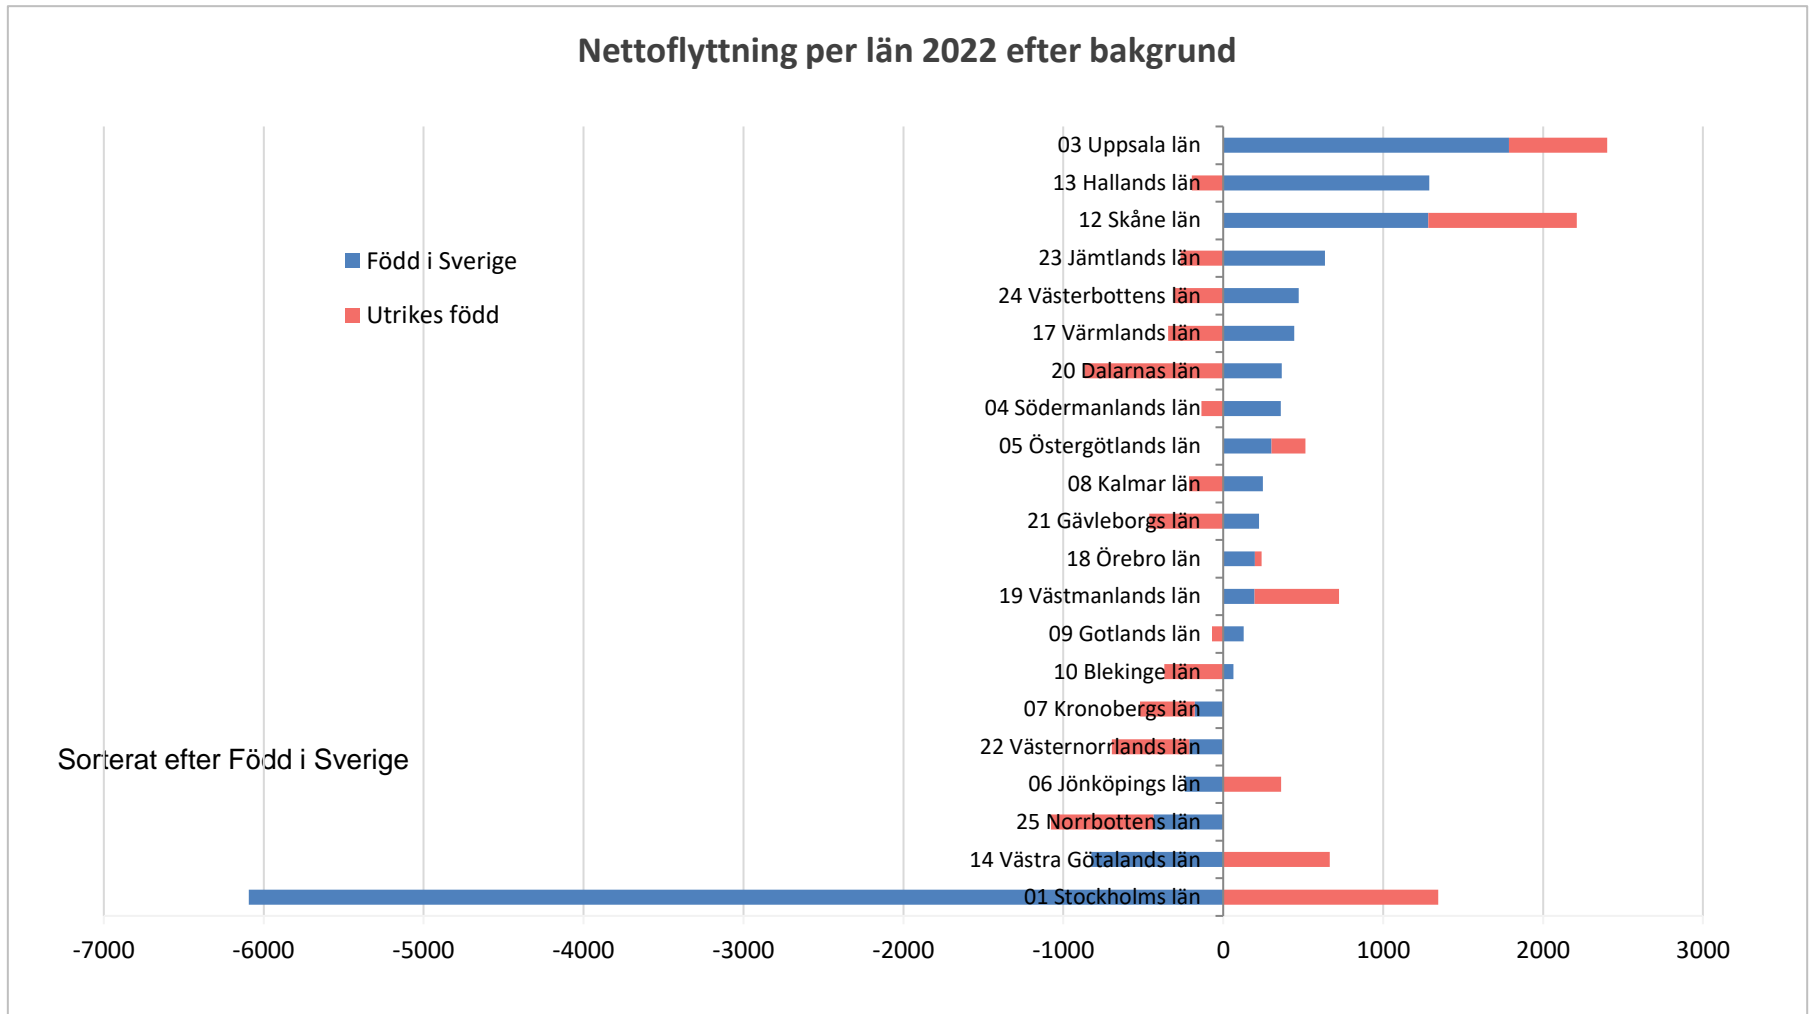

Flyttnetto efter ålder och kön. Jönköpings län 2022

Inrikes flyttnetto efter ålder. Jönköpings län 2022

Inrikes flyttnetto efter ålder och kön. Jönköpings län 2022

Utrikes flyttnetto efter ålder. Jönköpings län 2022

Utrikes flyttnetto efter ålder och kön. Jönköpings län 2022

Inrikes nettoflyttning Jönköpings län 2022

Inrikes flyttningsöverskott 2022

Nettoflyttning per län 2022 efter bakgrund

Folkökningens komponenter i Jönköpings län 2013-2022

* = födda-döda

Flyttnetton utbildade

Inrikes flyttnetto 20-64 år efter utbildningsinriktning (samtliga utbildningsnivåer). Jönköpings län 2022

Inrikes flyttnetto 20-64 år efter utbildningsinriktning och kön. Jönköpings län 2022

(ange enhet via Infoga sidfot)

2023-08-28

Inrikes flyttnetto 20-64 år efter utbildningsinriktning. Kortare eftergymnasial utbildning. Jönköpings län 2022

(ange enhet via Infoga sidfot)

2023-08-28

Inrikes flyttnetto 20-64 år efter utbildningsinriktning. Högre eftergymnasial utbildning (mer än 3 år). Jönköpings län 2022