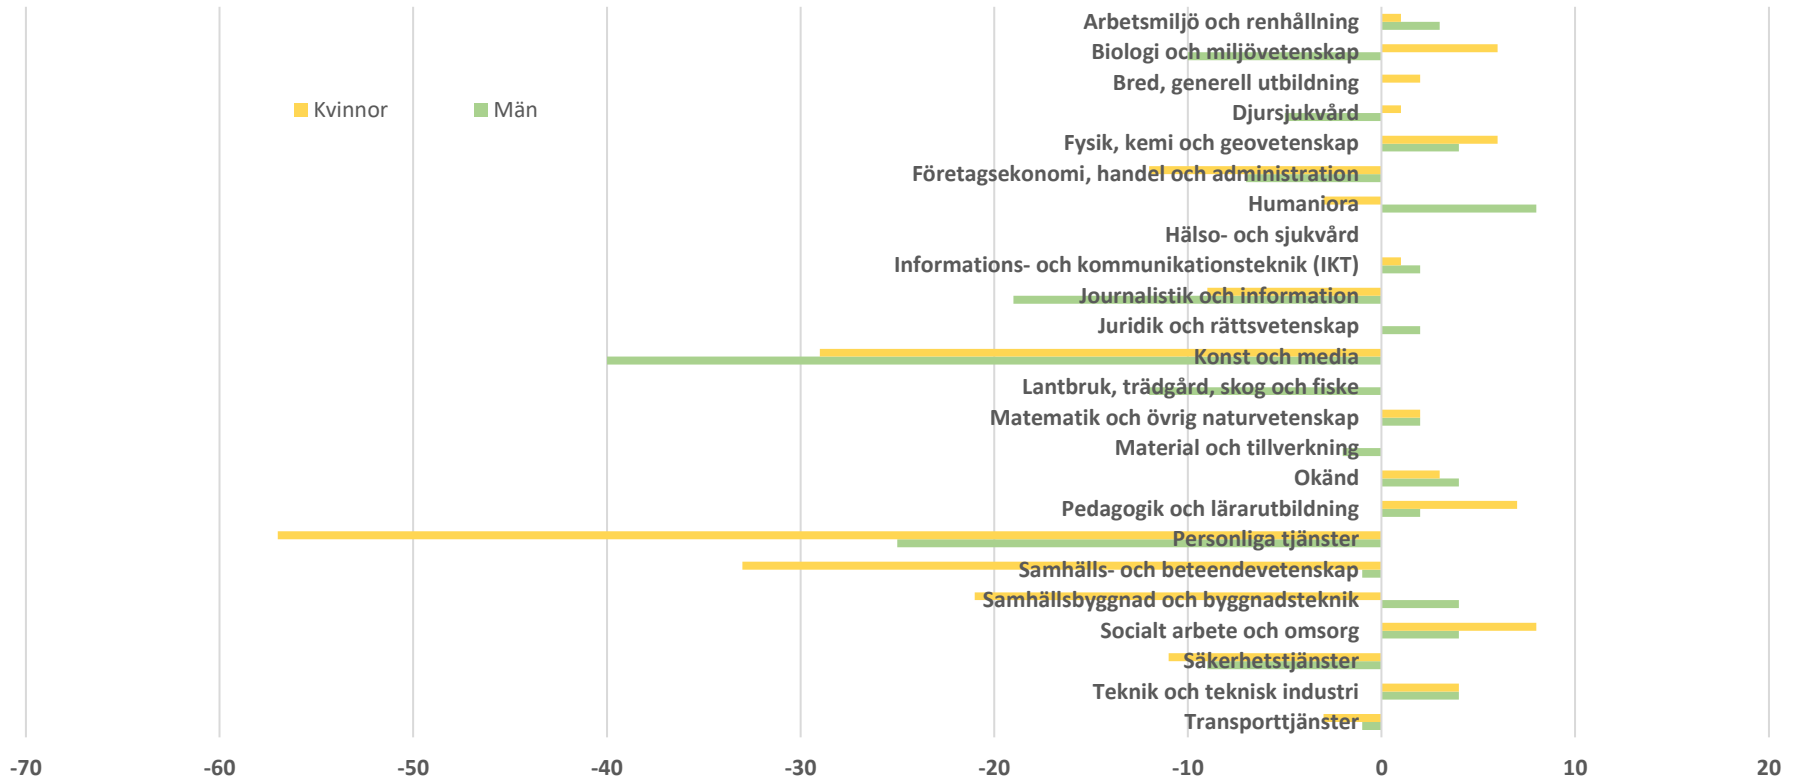

* = födda-döda

Flyttnetton utbildade

Inrikes flyttnetto 20-64 år efter utbildningsinriktning (samtliga utbildningsnivåer). Jönköpings län 2022

Inrikes flyttnetto 20-64 år efter utbildningsinriktning och kön. Jönköpings län 2022

(ange enhet via Infoga sidfot)

2023-08-28

Inrikes flyttnetto 20-64 år efter utbildningsinriktning. Kortare eftergymnasial utbildning. Jönköpings län 2022

(ange enhet via Infoga sidfot)

2023-08-28

Inrikes flyttnetto 20-64 år efter utbildningsinriktning. Högre eftergymnasial utbildning (mer än 3 år). Jönköpings län 2022