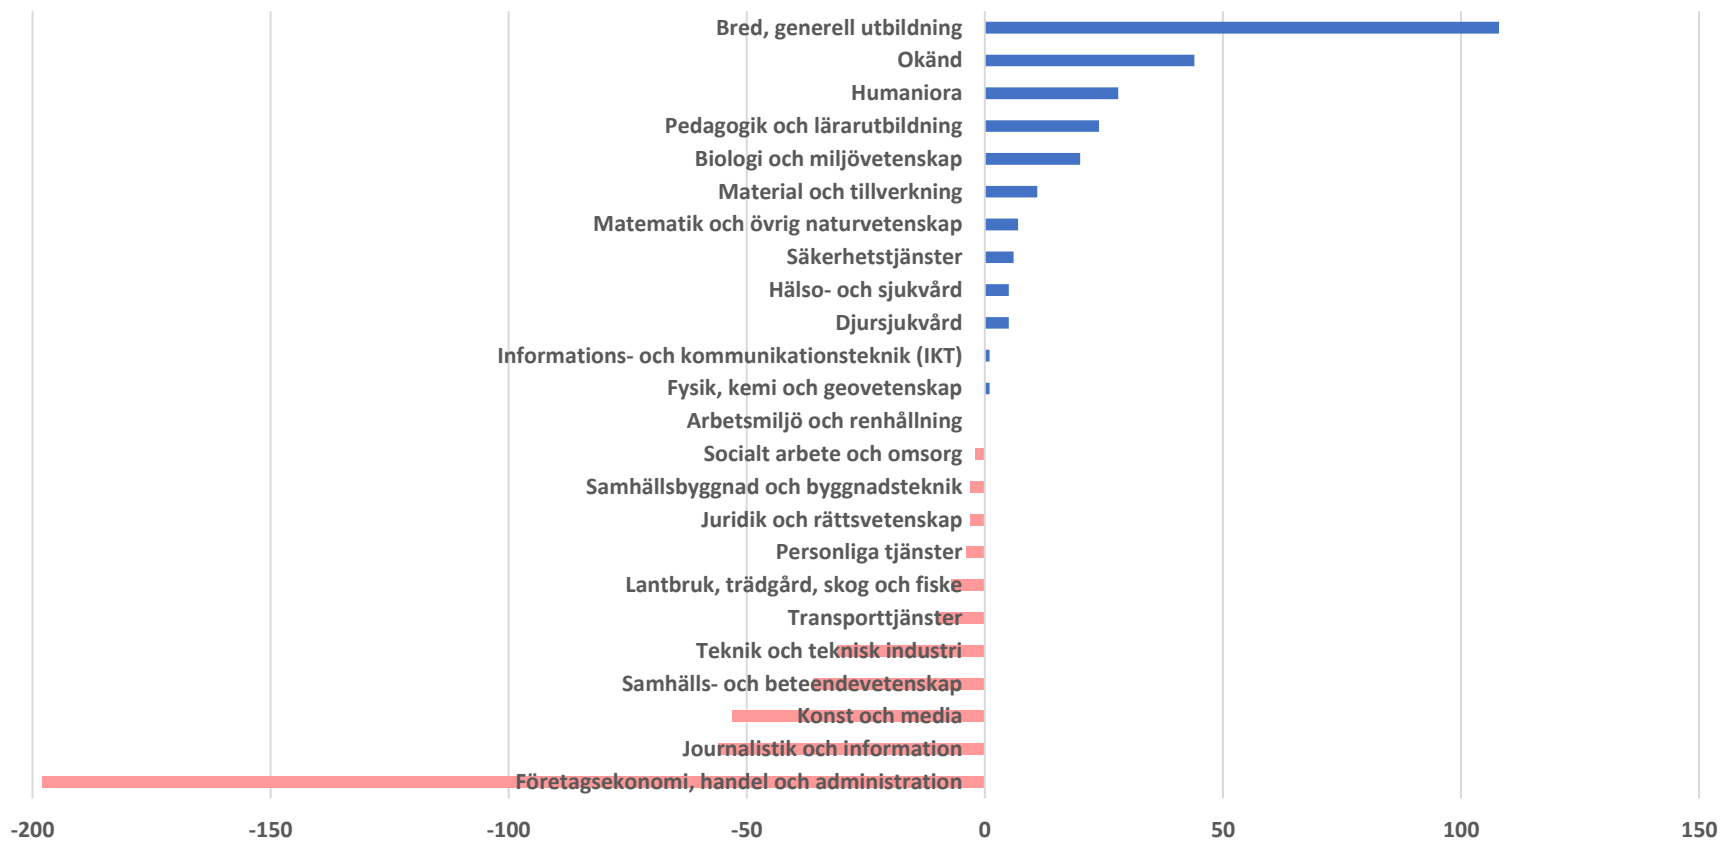

Utrikes flyttnetto efter ålder och kön. Jönköpings län 2022

Inrikes nettoflyttning Jönköpings län 2022

Inrikes flyttningsöverskott 2022

Nettoflyttning per län 2022 efter bakgrund

Folkökningens komponenter i Jönköpings län 2013-2022

* = födda-döda

Flyttnetton utbildade

Inrikes flyttnetto 20-64 år efter utbildningsinriktning (samtliga utbildningsnivåer). Jönköpings län 2022

Inrikes flyttnetto 20-64 år efter utbildningsinriktning och kön. Jönköpings län 2022