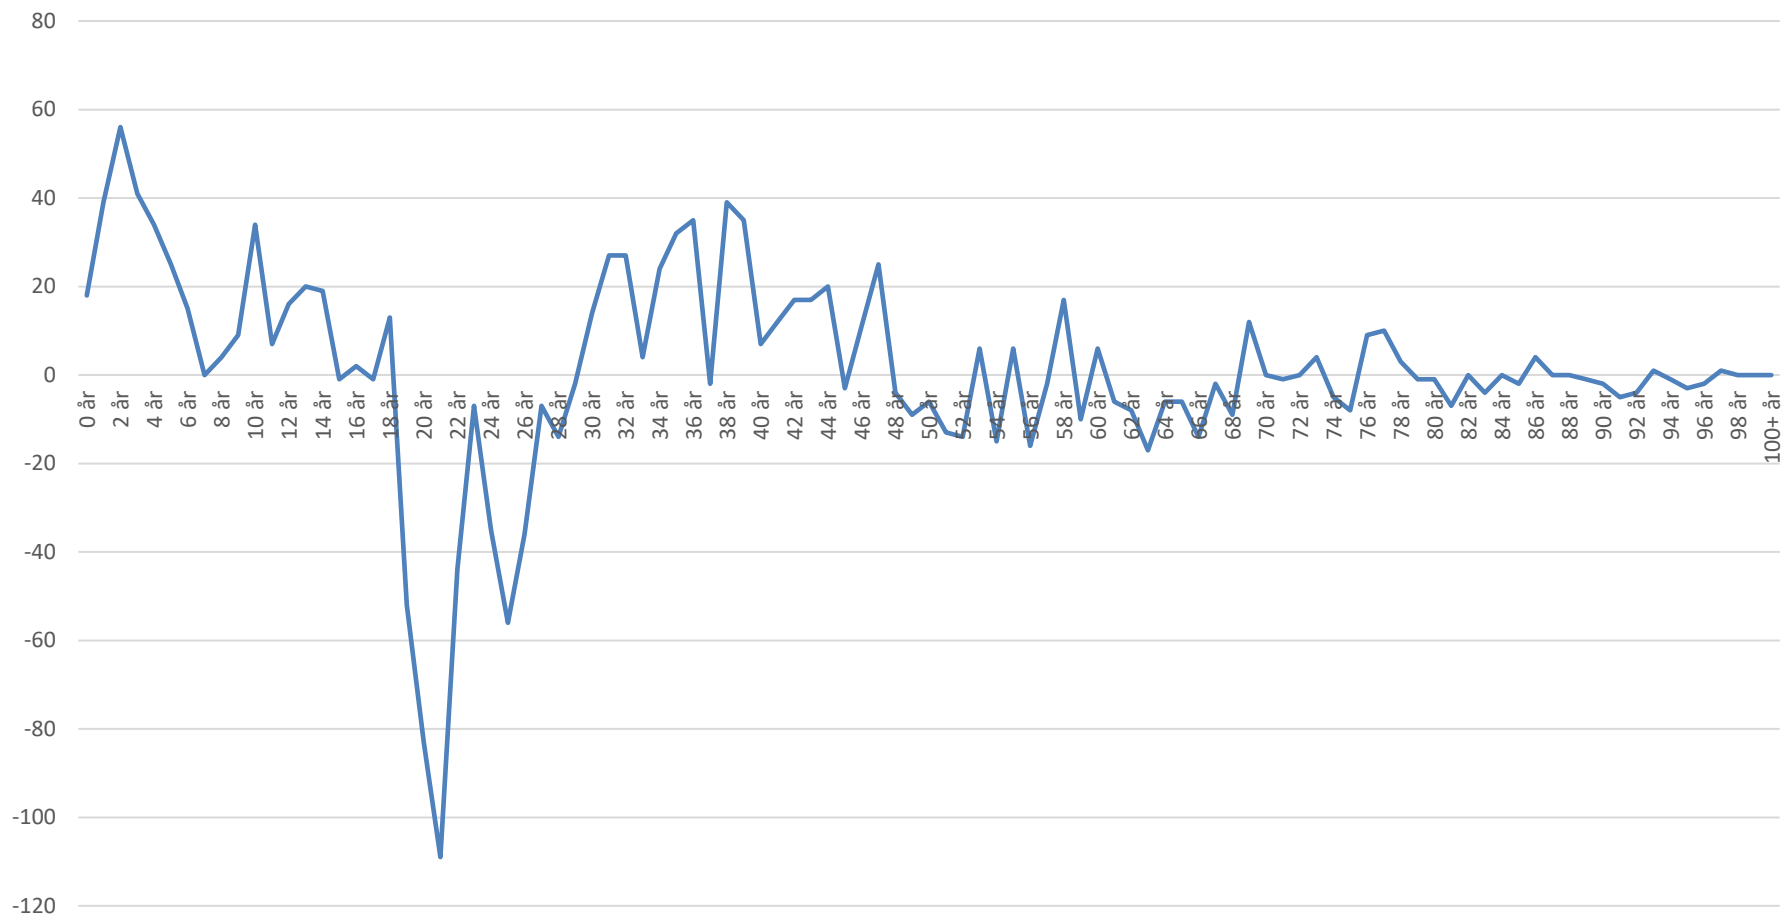

Inrikes flyttnetto efter ålder. Jönköpings län 2022